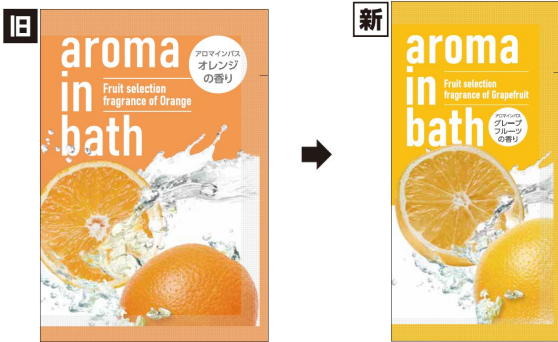

今回の変更にもとない、処方内容と商品名が一部変更となります。

お客様にはご迷惑をお掛けいたしますが、何卒ご理解いただけますようお願い申し上げます。

※仕様・デザイン変更により、価格が変更になる場合があります。

商品名：エプソム バスソルト 30g GemID
商品CD：91000959

※内容量が20gに変更

商品名：入浴料 ローズの香り 20g プチフルール ホワイト
商品CD：15798202

商品名：入浴剤 アロマブレンドの香り 20g ピュアロータス アジアン
商品CD：15797350

商品名：入浴料 ローズの香り 20g プチフルール ブラック
商品CD：15798203

商品名：入浴料 オレンジの香り 20g アロマインバス
商品CD：15797971

※グレープフルーツの香りに名称変更

商品名：入浴料 ぐっすりの香り ラベンダーブレンド 20g ねむね
商品CD：15797346

商品名：入浴料 マンゴーの香り 20g アロマインバス
商品CD：15797974

※パッションフルーツの香りに名称変更