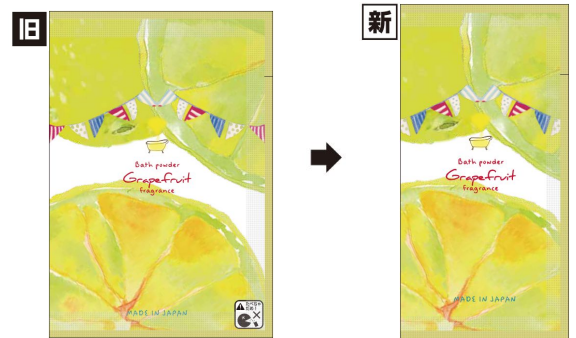

商品名：入浴料 グレープフルーツの香り 20g ハーバルエクストラ
商品CD：15797321