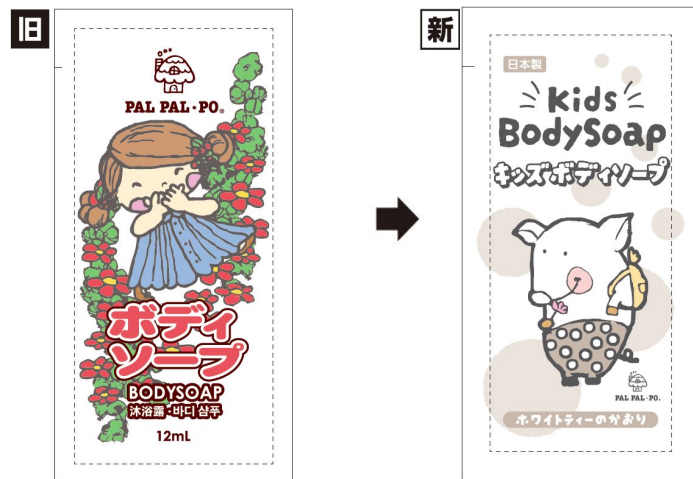

商品デザイン変更案内（2025年3月27日）

パルパルポーシリーズのパッケージデザインを変更いたします。

在庫無くなり次第、順次切り替えとなります。

お客様にはご迷惑をお掛けいたしますが、何卒ご理解いただけますようお願い申し上げます。

※仕様・デザイン変更により、価格が変更になる場合があります。

商品名：リンスインシャンプー 12mL 子供用 パルパルポー
商品CD：11870023

商品名：ボディソープ 12mL 子供用 パルパルポー
商品CD：11870033

商品デザイン変更案内（2025年3月27日）

ヴェーダロッソ ボタニカルシリーズのデザインを変更いたします。

在庫なくなり次第、順次切り替えとなります。

お客様にはご迷惑をお掛けいたしますが、何卒ご理解いただけますようお願い申し上げます。

※仕様・デザイン変更により、価格が変更になる場合があります。

商品名：シャンプー 30mL ヴェーダロッソ
商品CD：90199117

旧

新