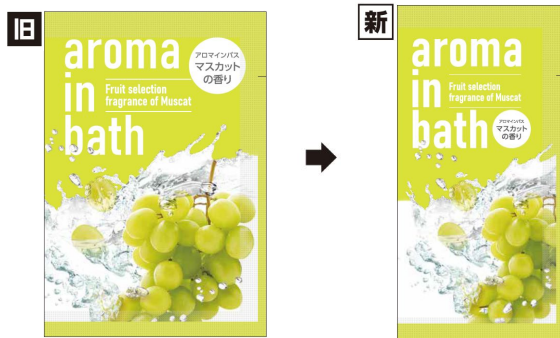

今回の変更にもとない、処方内容と商品名が一部変更となります。

お客様にはご迷惑をお掛けいたしますが、何卒ご理解いただけますようお願い申し上げます。

※仕様・デザイン変更により、価格が変更になる場合があります。

商品名：エプソム バスソルト 30g GemID
商品CD：91000959

※内容量が20gに変更

商品名：入浴料 ローズの香り 20g プチフルール ホワイト
商品CD：15798202

商品名：入浴剤 アロマブレンドの香り 20g ピュアロータス アジアン
商品CD：15797350

商品名：入浴料 ローズの香り 20g プチフルール ブラック
商品CD：15798203

商品名：入浴料 オレンジの香り 20g アロマインバス
商品CD：15797971

※グレープフルーツの香りに名称変更

商品名：入浴料 ぐっすりの香り ラベンダーブレンド 20g ねむね
商品CD：15797346

商品名：入浴料 マンゴーの香り 20g アロマインバス
商品CD：15797974

※パッションフルーツの香りに名称変更

商品名：入浴料 すやすやの香り シトラスブレンド 20g ねむね
商品CD：15797347

商品名：入浴料 マスカットの香り 20g アロマインバス
商品CD：15797973

商品名：入浴料 グレープフルーツの香り 20g ハーバルエクストラ
商品CD：15797321

商品名：入浴料 ライムの香り 20g アロマインバス
商品CD：15797972

商品名：入浴料 シトラスフルーツの香り 20g ハーバルエクストラ
商品CD：15797324

商品名：入浴料 スパークリングカクテルの香り 20g ハーバルエクストラ
商品CD：15797322

商品名：入浴料 ゆずの香り 20g 柚子 リッチバスパウダー
商品CD：15797351

商品名：入浴料 フルーツカクテルの香り 20g ハーバルエクストラ
商品CD：15797323

商品名：入浴料 ローズの香り 20g バラ咲き誇る リッチバスパウダー
商品CD：15797349

商品名：入浴料 瀬戸内レモンの香り 20g リッチバスパウダー
商品CD：15797345