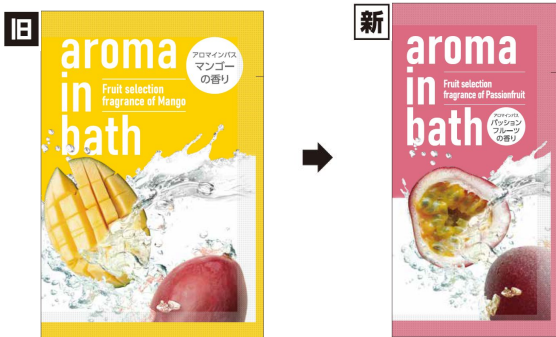

今回の変更にもとない、処方内容と商品名が一部変更となります。

お客様にはご迷惑をお掛けいたしますが、何卒ご理解いただけますようお願い申し上げます。

※仕様・デザイン変更により、価格が変更になる場合があります。

商品名：エプソム バスソルト 30g GemID
商品CD：91000959

※内容量が20gに変更

商品名：入浴料 ローズの香り 20g プチフルール ホワイト
商品CD：15798202

商品名：入浴剤 アロマブレンドの香り 20g ピュアロータス アジアン
商品CD：15797350

商品名：入浴料 ローズの香り 20g プチフルール ブラック
商品CD：15798203

商品名：入浴料 オレンジの香り 20g アロマインバス
商品CD：15797971

※グレープフルーツの香りに名称変更

商品名：入浴料 ぐっすりの香り ラベンダーブレンド 20g ねむね
商品CD：15797346

商品名：入浴料 マンゴーの香り 20g アロマインバス
商品CD：15797974

※パッションフルーツの香りに名称変更

商品名：入浴料 すやすやの香り シトラスブレンド 20g ねむね
商品CD：15797347

商品名：入浴料 マスカットの香り 20g アロマインバス
商品CD：15797973

商品名：入浴料 グレープフルーツの香り 20g ハーバルエクストラ
商品CD：15797321

商品名：入浴料 ライムの香り 20g アロマインバス
商品CD：15797972

商品名：入浴料 シトラスフルーツの香り 20g ハーバルエクストラ
商品CD：15797324

商品名：入浴料 スパークリングカクテルの香り 20g ハーバルエクストラ
商品CD：15797322

商品名：入浴料 ゆずの香り 20g 柚子 リッチバスパウダー
商品CD：15797351

商品名：入浴料 フルーツカクテルの香り 20g ハーバルエクストラ
商品CD：15797323

商品名：入浴料 ローズの香り 20g バラ咲き誇る リッチバスパウダー
商品CD：15797349

商品名：入浴料 瀬戸内レモンの香り 20g リッチバスパウダー
商品CD：15797345