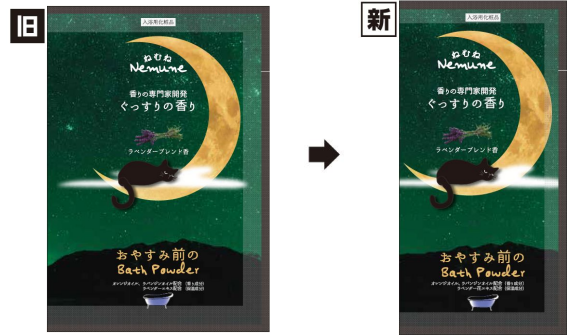

今回の変更にもとない、処方内容と商品名が一部変更となります。

お客様にはご迷惑をお掛けいたしますが、何卒ご理解いただけますようお願い申し上げます。

※仕様・デザイン変更により、価格が変更になる場合があります。

商品名：エプソム バスソルト 30g GemID
商品CD：91000959

※内容量が20gに変更

商品名：入浴料 ローズの香り 20g プチフルール ホワイト
商品CD：15798202

商品名：入浴剤 アロマブレンドの香り 20g ピュアロータス アジアン
商品CD：15797350

商品名：入浴料 ローズの香り 20g プチフルール ブラック
商品CD：15798203

商品名：入浴料 オレンジの香り 20g アロマインバス
商品CD：15797971

※グレープフルーツの香りに名称変更

商品名：入浴料 ぐっすりの香り ラベンダーブレンド 20g ねむね
商品CD：15797346

商品名：入浴料 マンゴーの香り 20g アロマインバス
商品CD：15797974

※パッションフルーツの香りに名称変更

商品名：入浴料 すやすやの香り シトラスブレンド 20g ねむね
商品CD：15797347

商品名：入浴料 マスカットの香り 20g アロマインバス
商品CD：15797973

商品名：入浴料 グレープフルーツの香り 20g ハーバルエクストラ
商品CD：15797321

商品名：入浴料 ライムの香り 20g アロマインバス
商品CD：15797972

商品名：入浴料 シトラスフルーツの香り 20g ハーバルエクストラ
商品CD：15797324