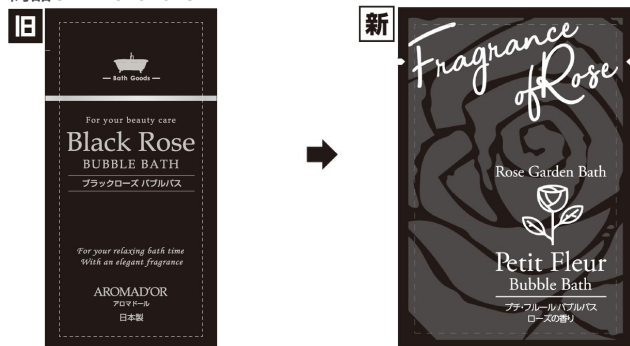

商品デザイン変更案内（2024年4月3日）

フェイスマスクのパッケージデザインを変更いたします。

在庫無くなり次第、順次切り替えとなります。

お客様にはご迷惑をお掛けいたしますが、何卒ご理解いただけますようお願い申し上げます。

※仕様・デザイン変更により、価格が変更になる場合があります。

商品名：フェイシャルマスク プラセンタ plus GemiD
商品CD：90199004

商品名：フェイシャルマスク ローズの香り パラ咲き誇る
商品CD：10930012

商品名：フェイシャルマスク シトラスブレンドの香り ねむね
商品CD：10930042

商品名：フェイシャルマスク 柚子の香り
商品CD：10930010

商品デザイン変更案内（2024年2月22日）

バブルバスのパッケージデザインを変更いたします。

在庫無くなり次第、順次切り替えとなります。

今回のデザイン変更にもとない、商品名が一部変更となります。

お客様にはご迷惑をお掛けいたしますが、何卒ご理解いただけますようお願い申し上げます。

※仕様・デザイン変更により、価格が変更になる場合があります。

商品名：バブルバス ローズの香り 12mL プチフルール
商品CD：15797013

商品名：バブルバス アロマカクテルの香り 12mL
ラグジュアリーウィズバス
商品CD：15798333

商品名：バブルバス オレンジハーブの香り 12mL
ヴェーダロッソボタニカル
商品CD：15798334

商品名：バブルバス フルーツカクテルの香り 12mL アロマインバス
商品CD：15797002