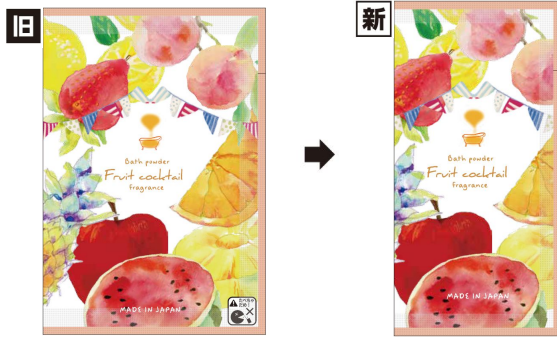

商品名：入浴料 フルーツカクテルの香り 20g ハーバルエクストラ
商品CD：15797323